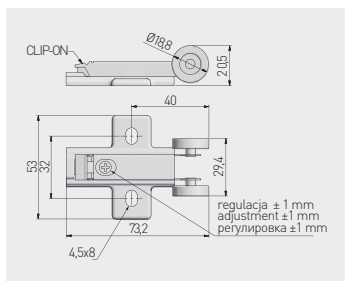

Rolka stabilizująca
Drawer stabilizer
Стабилизирующий механизм

Do szuflad skrzyniowych wyposażonych w prowadnice push to open
For drawers with push to open
Для ящиков с направляющими push to open

RB-D-P20STAB	nikiel / nickel / никель	stal / steel / сталь