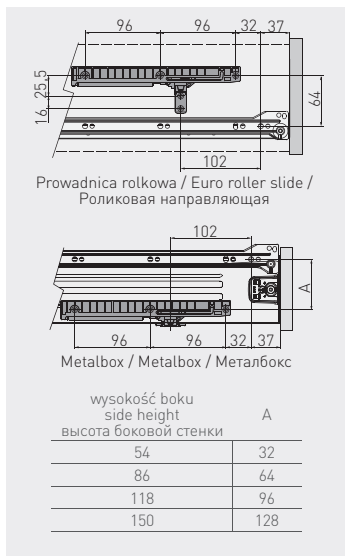

AM-MBSOFT-P2	25	szary gray серый	tworzywo plastic пластмасса